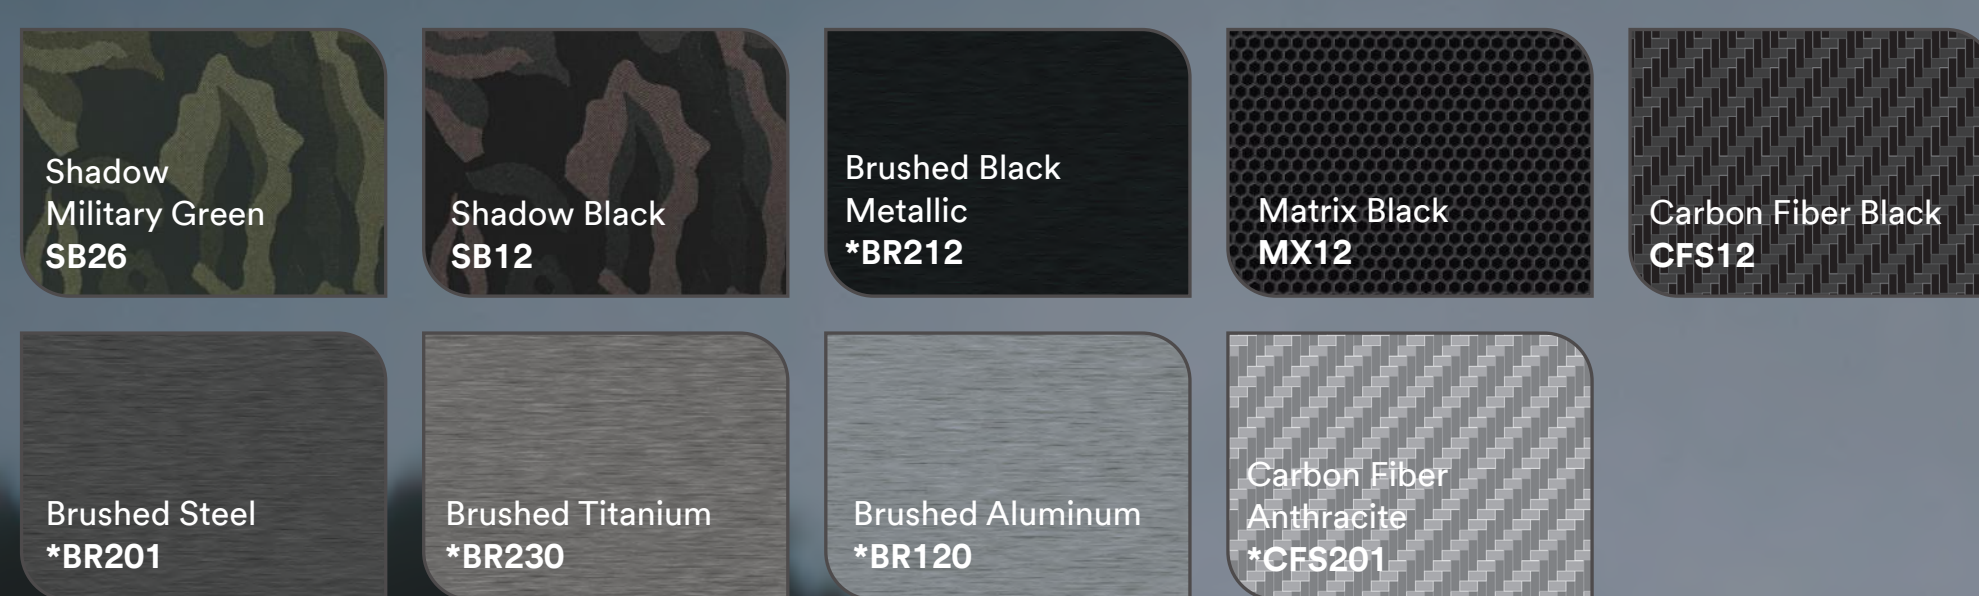

Rev your ROYGBIV.

Gloss

Satin

Matte

Textures

Color Flips

Chrome

Gloss Flip Psychedelic GP281