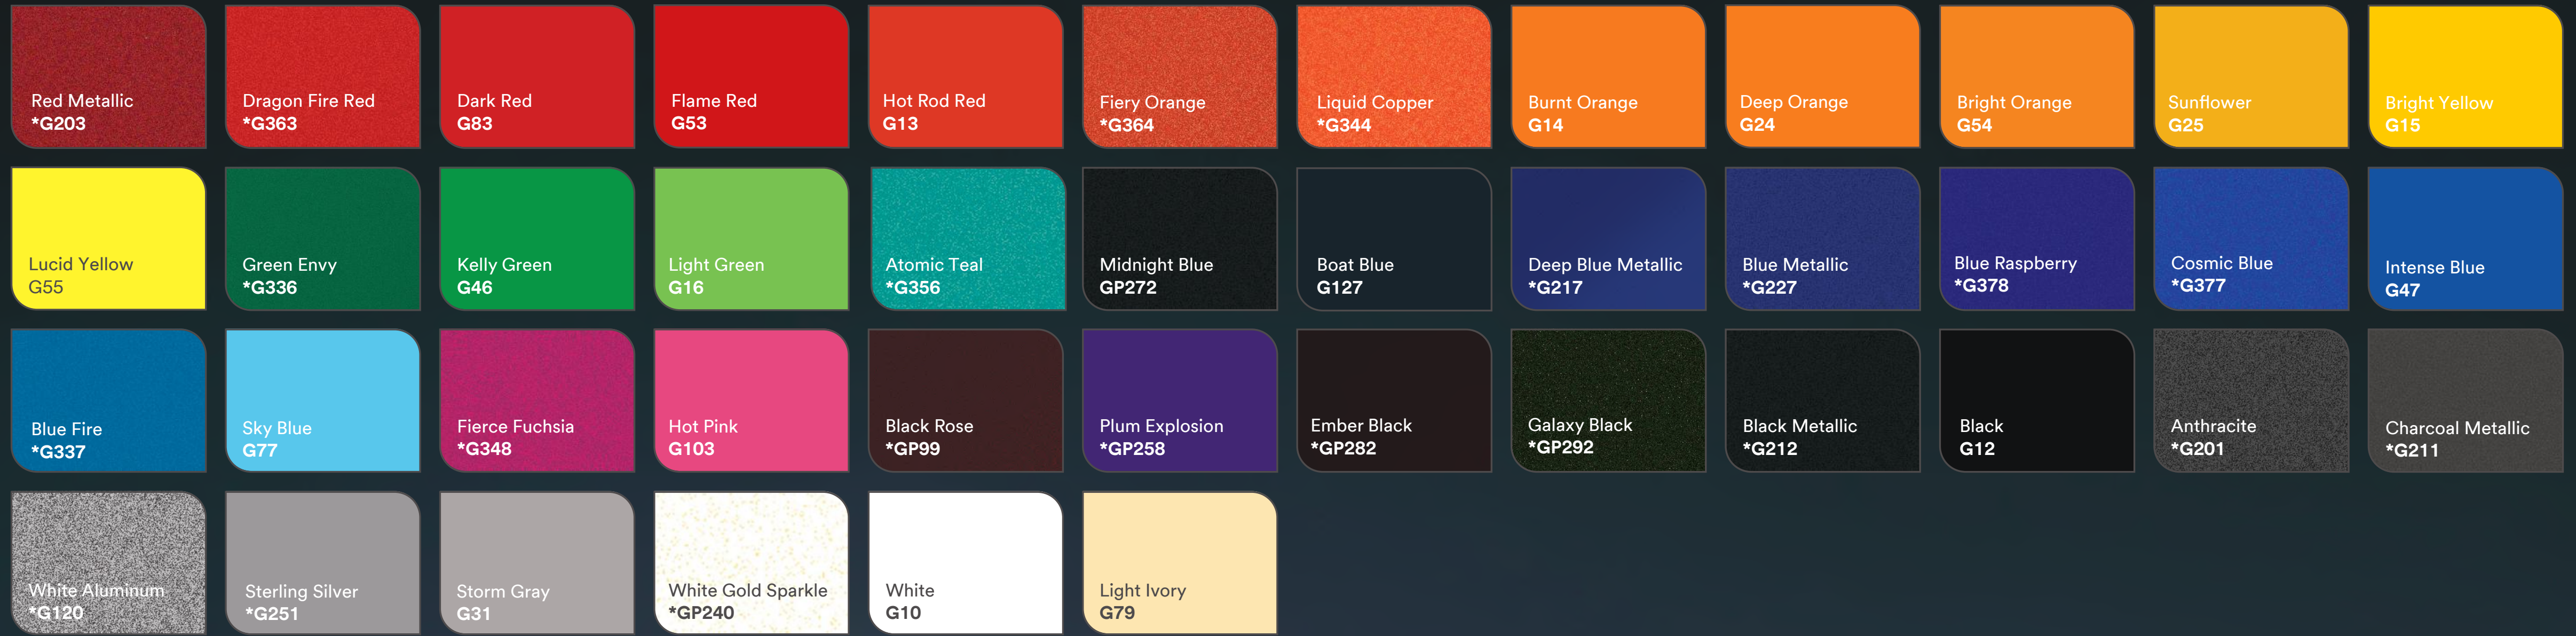

Rev your ROYGBIV.

Gloss

Satin

Matte

Textures

Color Flips

Chrome

Gloss Flip Psychedelic GP281